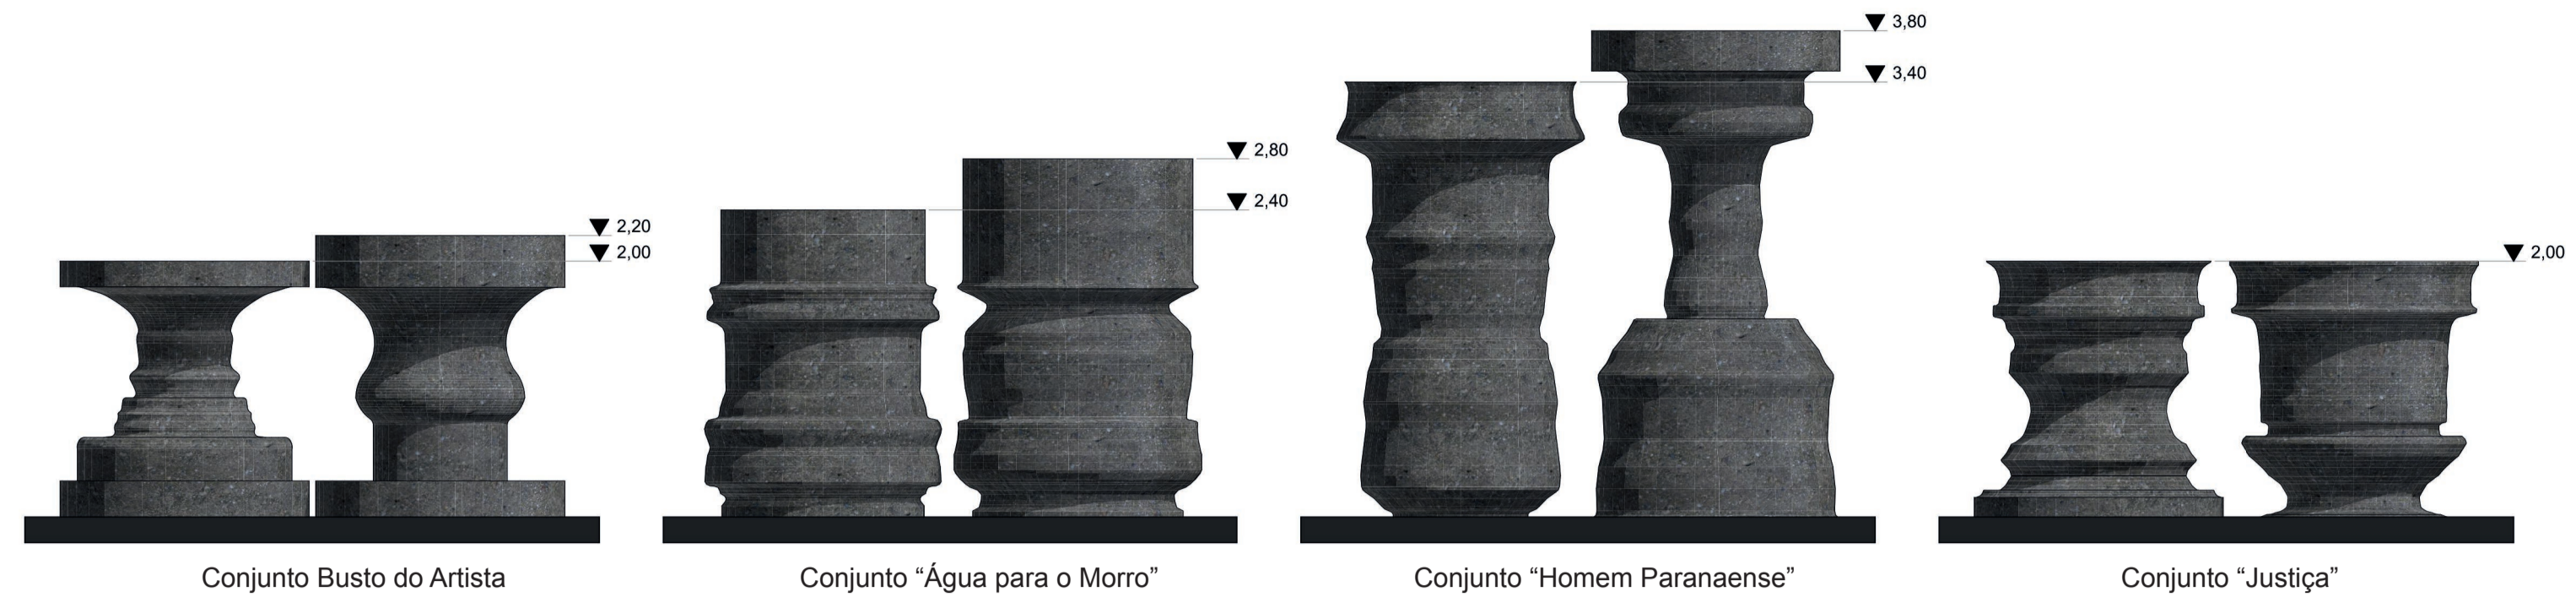

Complementando o Memorial, integramos placas informativas que não só oferecem uma breve biografia de Erbo Stenzel, mas também

direcionam os visitantes para o acervo virtual do artista no Museu Oscar Niemeyer. Além disso, um mapa de Curitiba destaca os locais onde suas obras estão expostas na cidade, conectando o Memorial a outros pontos turísticos da região, como a Praça Generoso Marques e o MON onde há réplicas da escultura "Água para o Morro", e a Praça 19 de Dezembro que abriga o "Homem Paranaense" e a "Justiça". As placas são confeccionadas em chapas de aço, garantindo não apenas resistência, mas também uma fácil manutenção ao longo do tempo.

O Memorial Erbo Stenzel não apenas celebra o legado do artista, mas também o imortaliza em um espaço que encanta e educa, perpetuando sua memória para as gerações futuras.

ORÇAMENTO PRÉVIO DE EXECUÇÃO

Instalação de obra	R$ 64.108,96
Administração local de obra	R$ 112.689,00
Trabalhos em terra	R$ 35.799,52
Manejo de vegetação	R$ 1.203,72
Pisos	R$ 58.151,73
Esculturas	R$ 64.216,81
Drenagem	R$ 13.514,88
Placas informativas	R$ 12.086,06
TOTAL	R$ 361.770,67

ELEVAÇÕES ESCULTURAS Escala 1:50